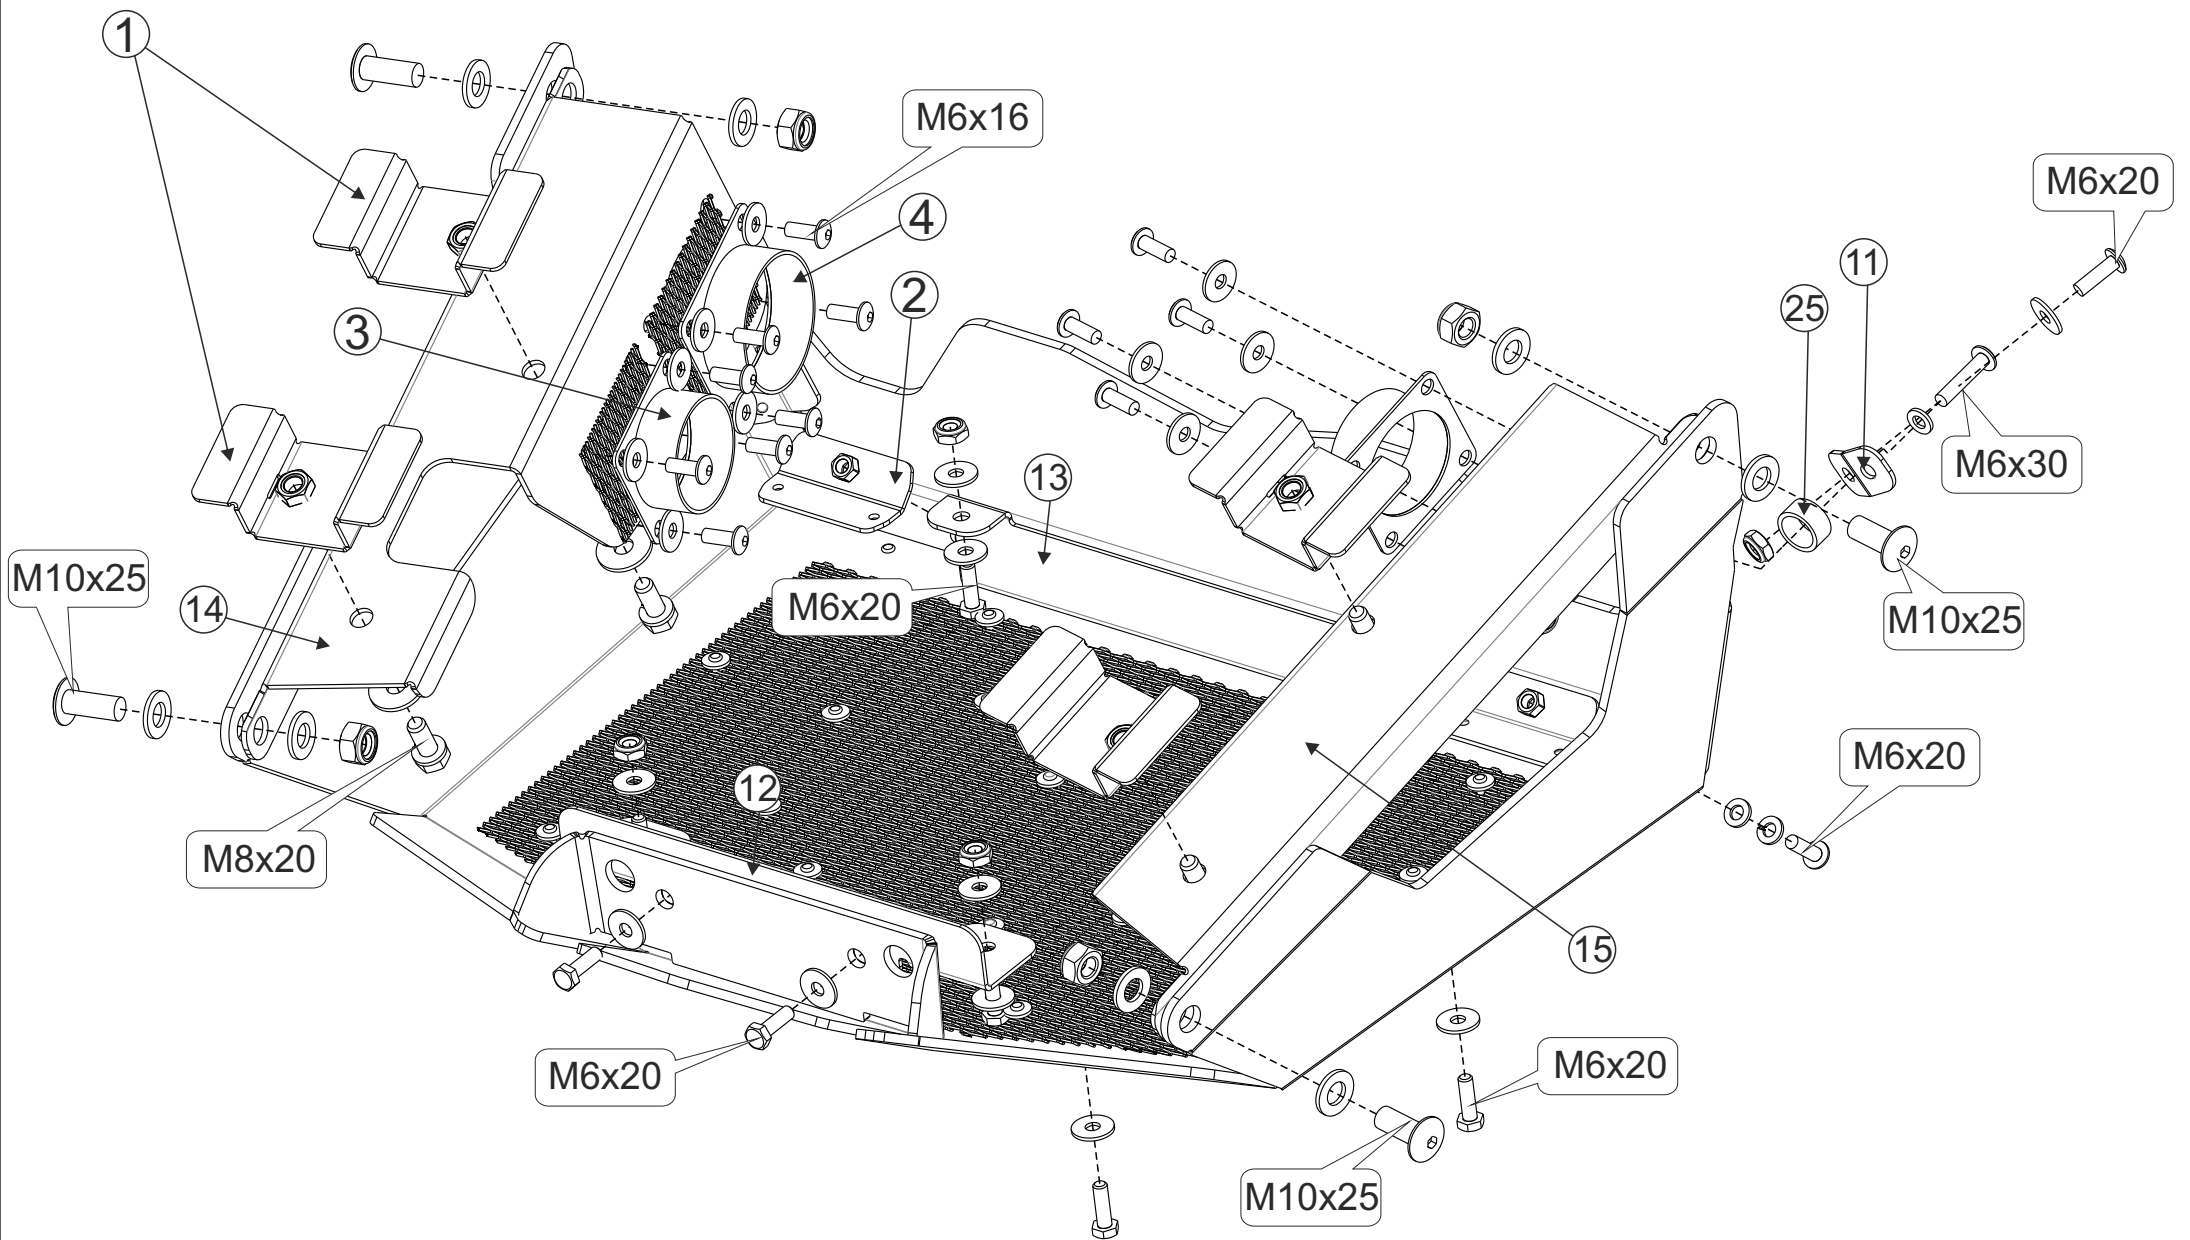

www.stormprotect.ru