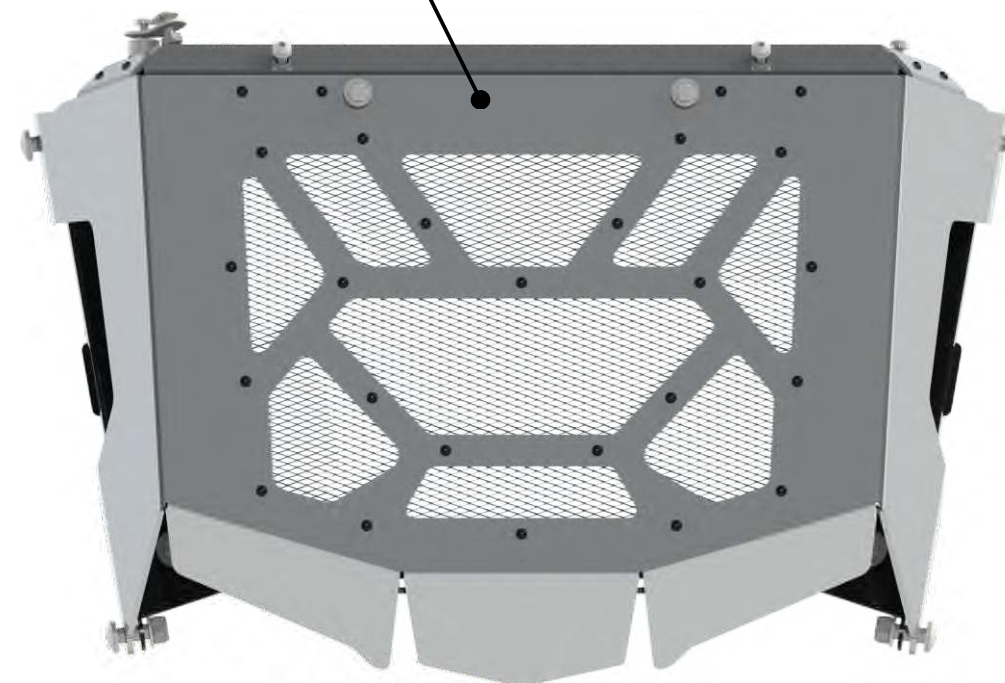

Вынос радиатора STELS Leopard

Material: steel

Основные комплектующие изделия № 40.MP 0241 V

№	Кол-во	Наименование	Вид	№	Кол-во	Наименование	Вид
1	4	Захват		16	21	Гайка М6	
2	4	Уголок		17	4	Гайка М10	
3	2	Фланец		18	22	Шайба 4	
4	1	Фланец		19	29	Шайба 6	
5	8	Болт М6х20		20	4	Шайба 8	
6	4	Болт М8х20		21	3	Шайба 6Г	
7	12	Винт М6х16		22	4	Шайба 8Г	
8	4	Винт М6х20		23	8	Шайба 10	
9	1	Винт М6х30		24	4	Шайба 6	
10	4	Винт М10х25		25	1	Втулка	
11	1	Кронштейн					
12	1	Кронштейн					
13	1	Кронштейн					
14	1	Боковина					
15	1	Боковина					

40.MP 0241 V