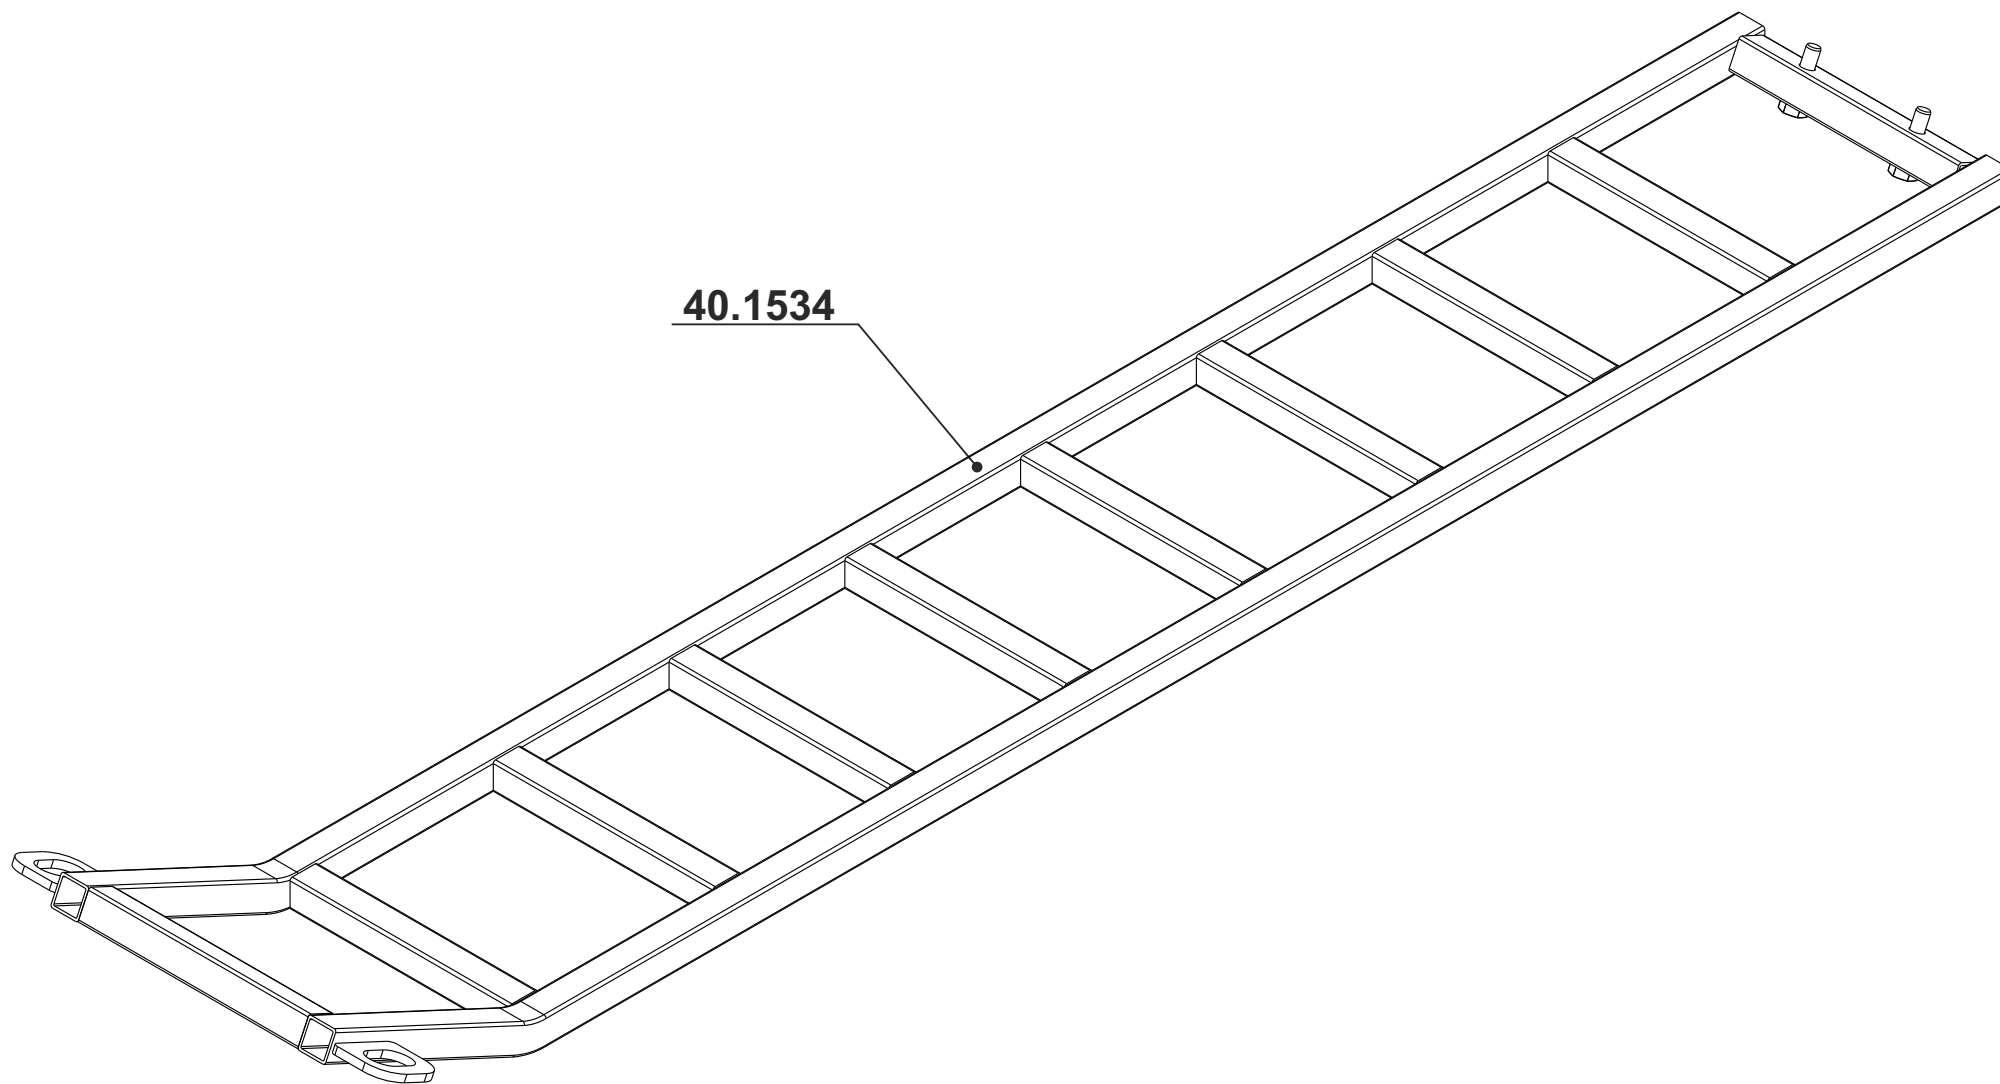

СХОДНИ ДЛЯ КВАДРОЦИКЛОВ

Material: steel

192019 г. СПб ул. 2-й Луч, д. 16, тел: (812) 335-05-25