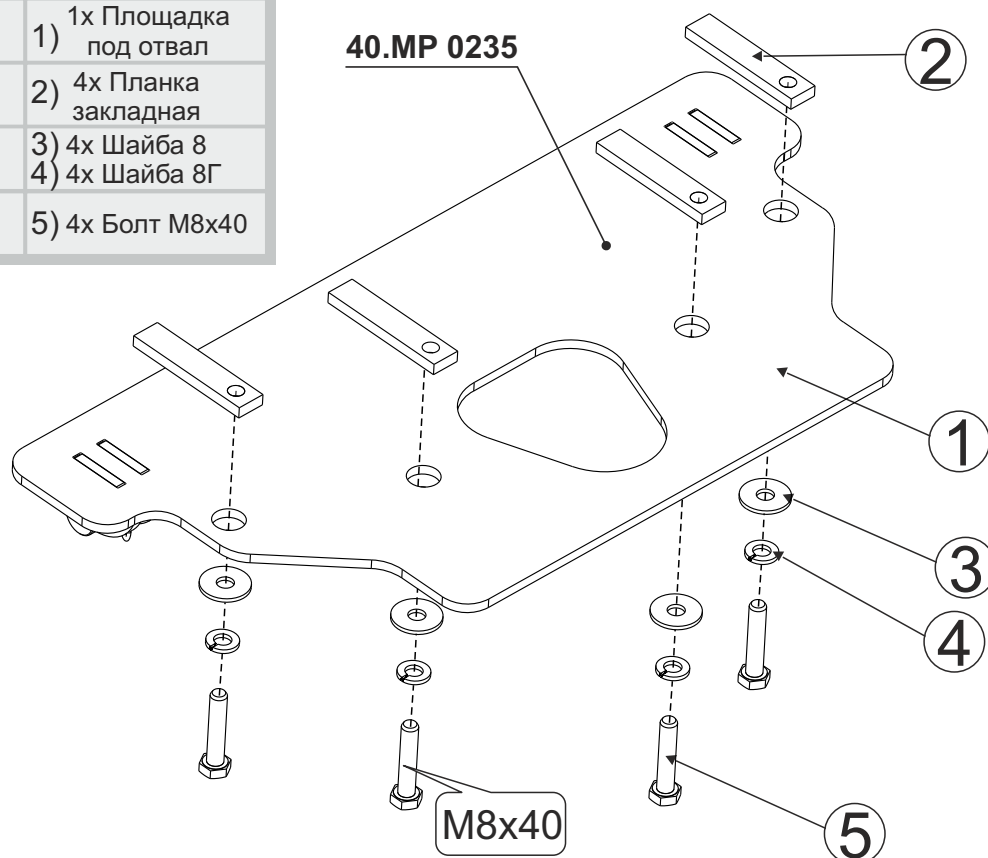

CAN-AM Commander 1000

Material: steel

Основные комплектующие на защиты

Наименование	Площадка	Комплектация
Осн. часть	40. MP 0235	1) 1х Площадка под отвал 2) 4х Планка закладная 3) 4х Шайба 8 4) 4х Шайба 8Г 5) 4х Болт М8х40