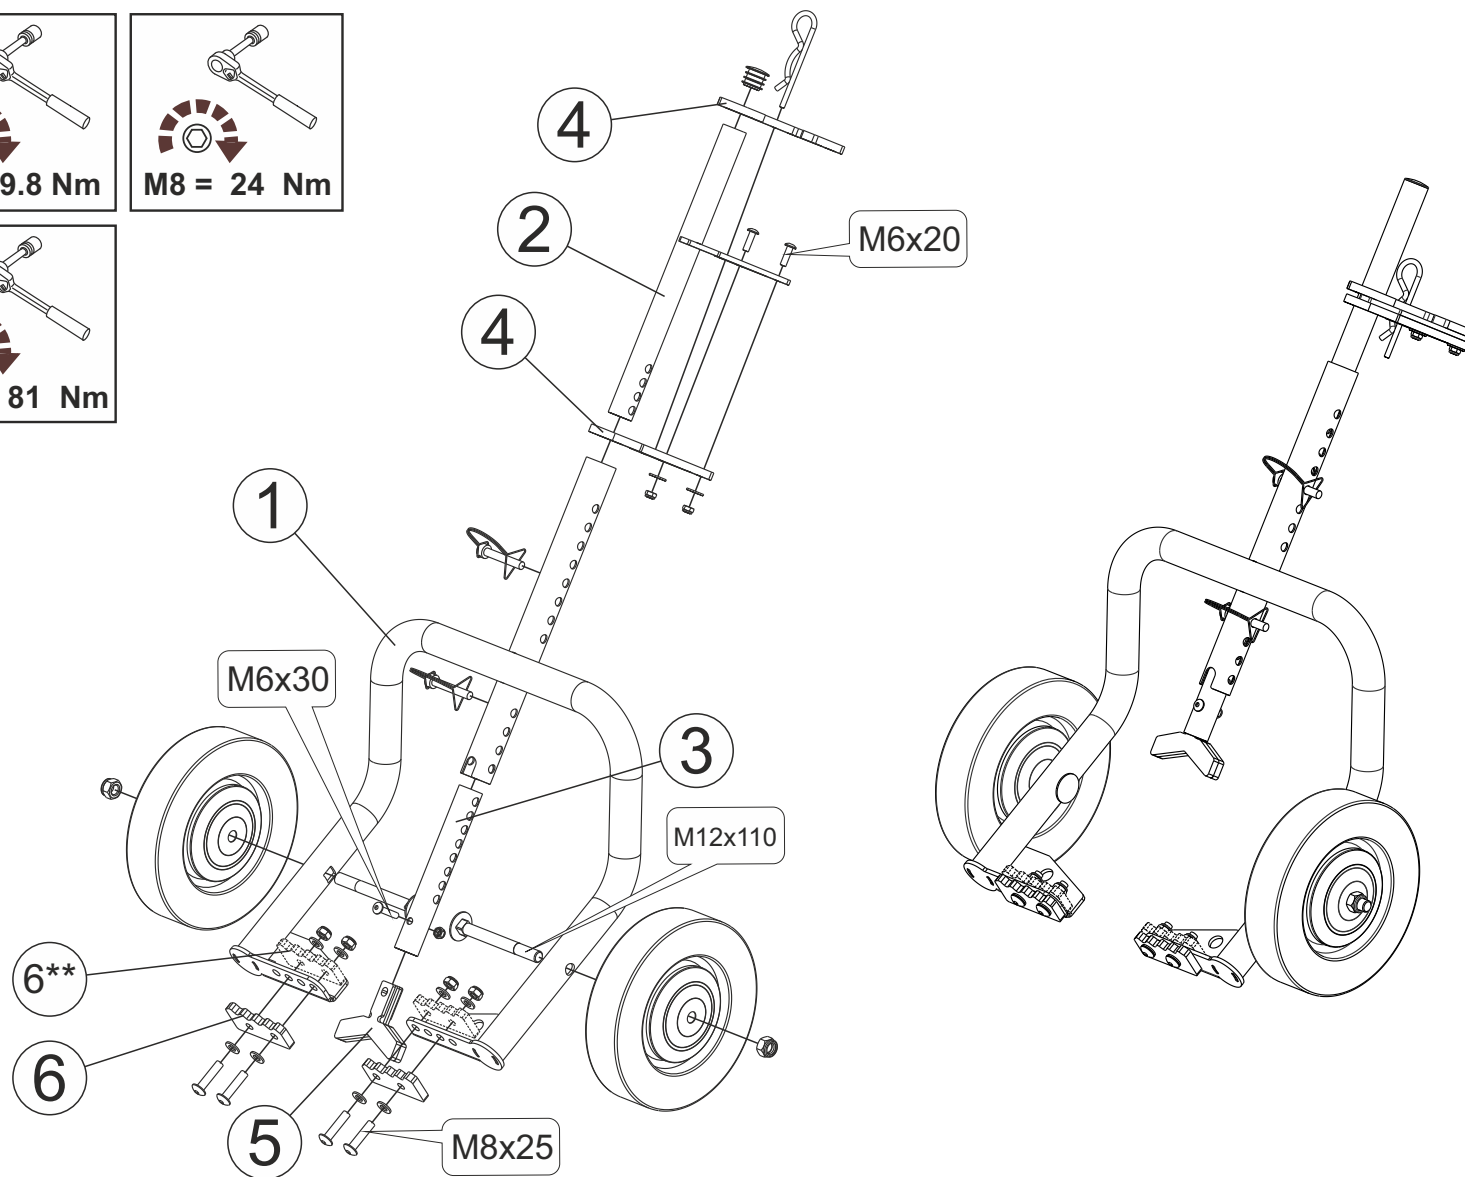

Подкаты для снегохода универсальные

Комплектация

- 1) 2x Рама
- 2) 2x Крюк
- 3) 2x Труба нижняя
- 4) 4x Планка верхняя
- 5) 4x Планка Y-образная
- 6) 8x Планка нижняя*

- 4x Болт M12x110
- 4x Винт M6x20
- 2x Винт M6x30
- 8x Винт M8x25
- 6x Гайка M6
- 8x Гайка M8
- 4x Гайка M12

- 2x Пружинный фиксатор
- 16x Шайба 8
- 4x Шайба 6 увеличенная

- 2x Заглушка пластиковая
- 4x Колесо
- 4x Стопор с фиксатором

*В комплектации изделия 40.MP 1073 количество планок - 4.

**В сборке изделия 40.MP 1073 планка не устанавливается