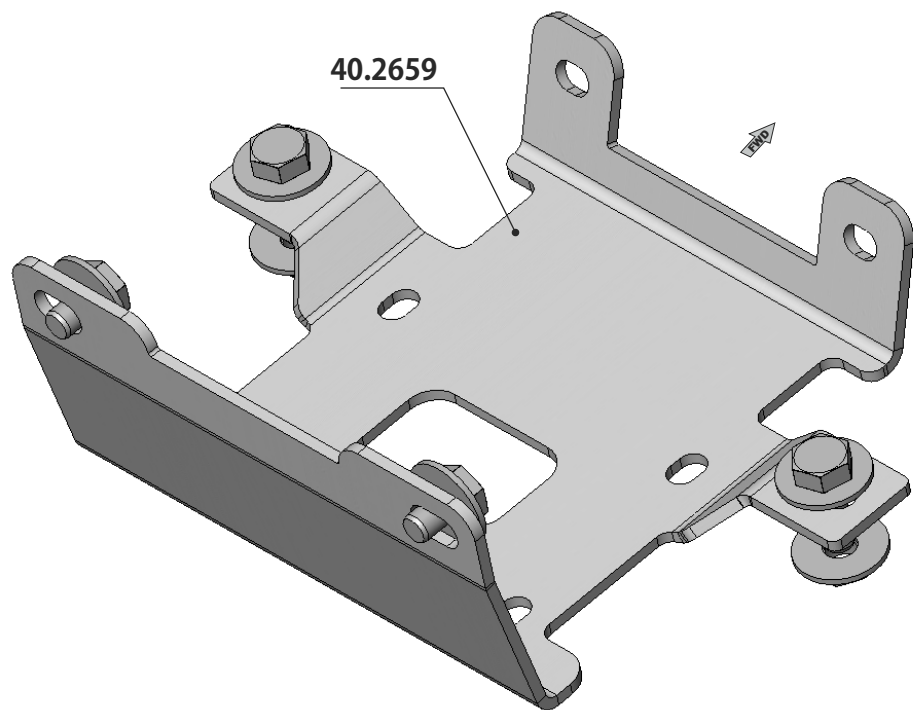

YAMAHA GRIZZLY 700

2014-

Material: Steel

Основные комплектующие на защиты

Наименование	Защита	Комплектация
Площадка для крепления лебедки	40.2659	2 x Болт M10x1,25x16 2 x Болт M10x30 2 x Гайка M10 6 x Шайба 10