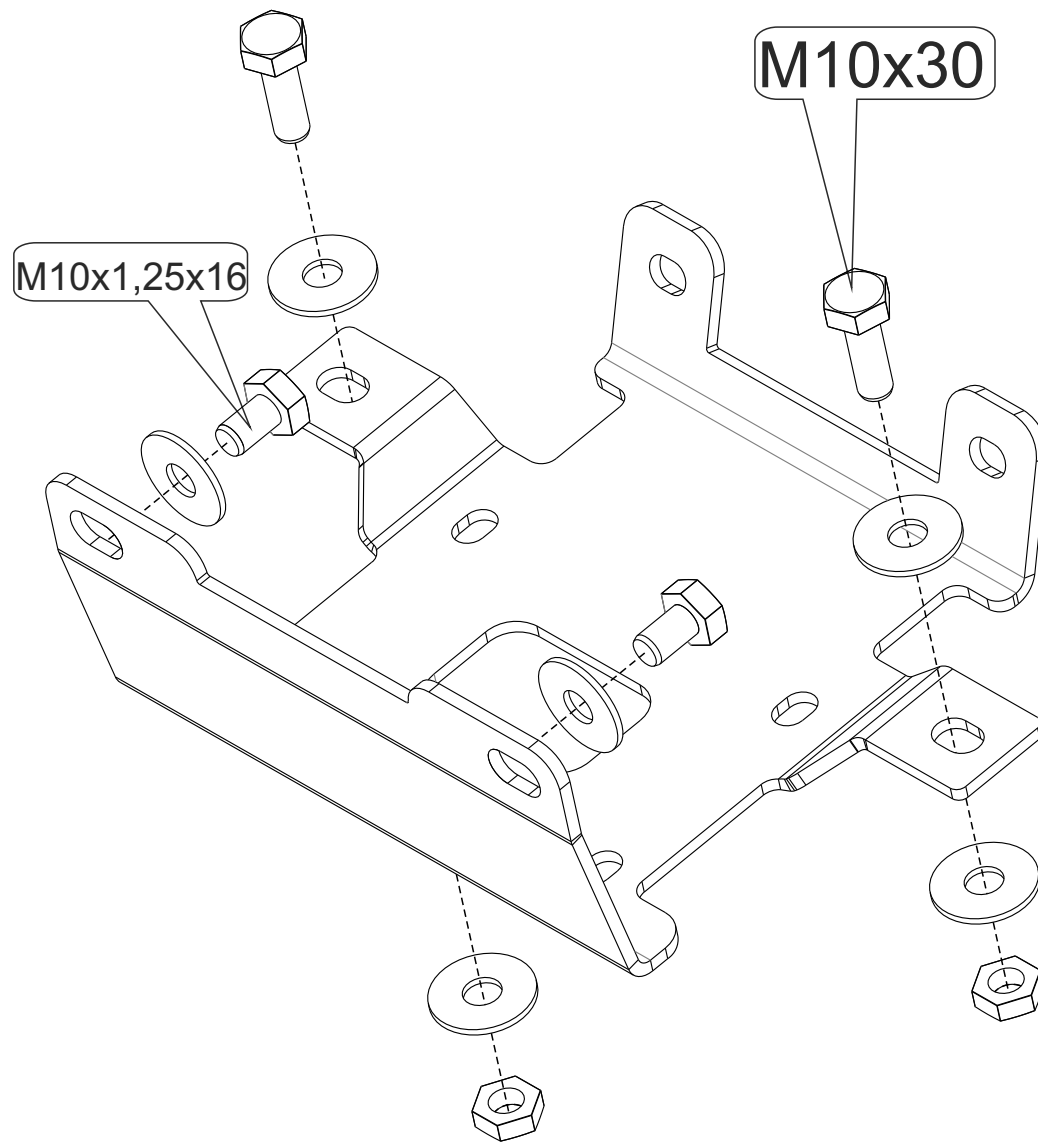

YAMAHA GRIZZLY 700

2014-

Material: Steel

Основные комплектующие на защиты

Наименование	Защита	Комплектация
Площадка для крепления лебедки	40.2659	2 x Болт M10x1,25x16 2 x Болт M10x30 2 x Гайка M10 6 x Шайба 10