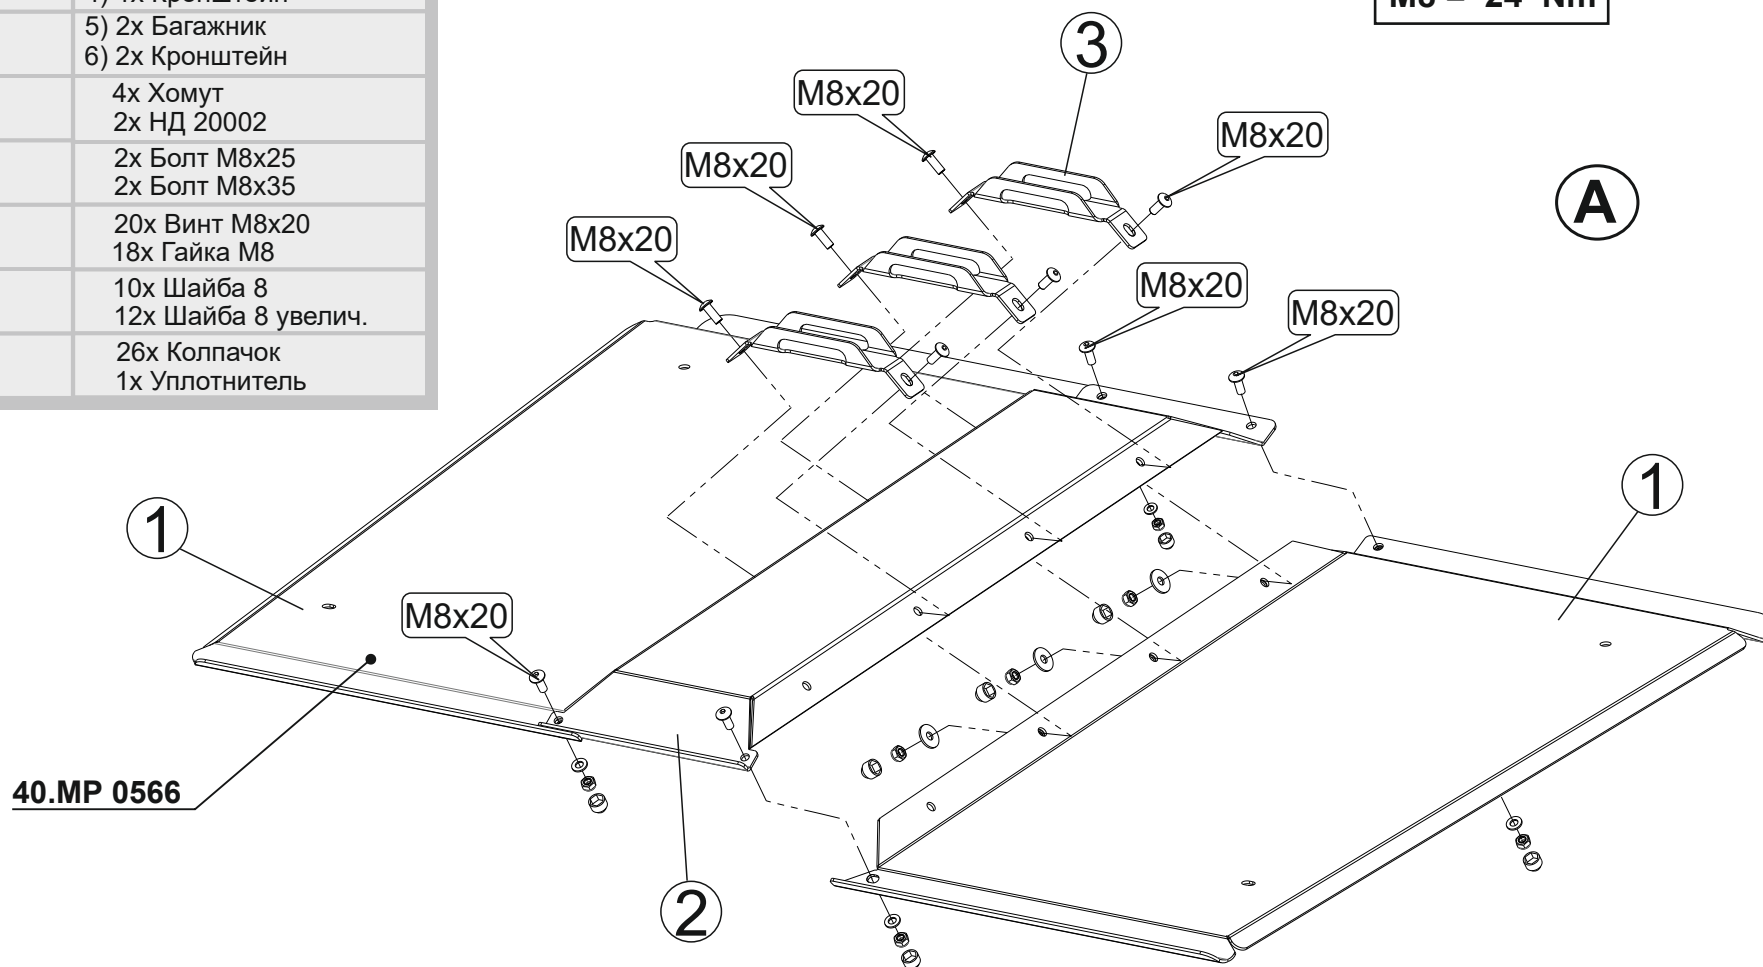

Крыша

CAN-AM Maverick Trail 800/1000, CVT, 2018-

Material: aluminum

Основные комплектующие на крыши

Наименование	Крыша	Комплектация
Осн. часть	40.MP 0566	1) 2x Крыша 2) 1x Крыша средняя часть
		3) 3x Кронштейн 4) 1x Кронштейн
		5) 2x Багажник 6) 2x Кронштейн
		4x Хомут 2x НД 20002
		2x Болт M8x25 2x Болт M8x35
		20x Винт M8x20 18x Гайка M8
		10x Шайба 8 12x Шайба 8 увелич.
		26x Колпачок 1x Уплотнитель

Крыша CAN-AM Maverick Trail 800/1000, CVT, 2018-

Material: aluminum