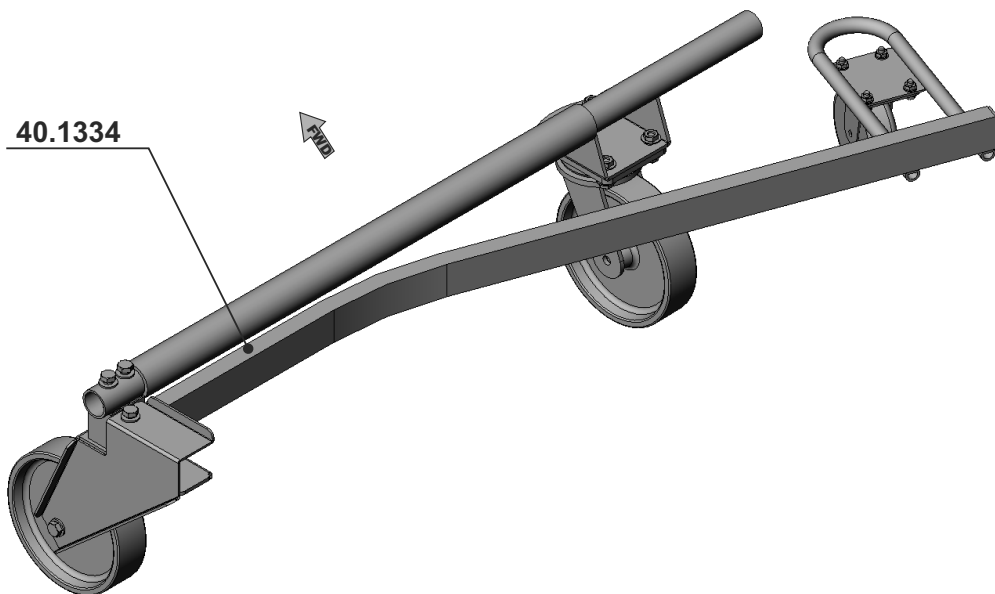

КАНТОВАТЕЛЬ

Material: Steel

Основные комплектующие изделия № 40.1334

№	Кол-во	Наименование	Вид
1	4	Болт М8х20	
2	4	Болт М10х30	
3	2	Болт М12х80	
4	2	Болт М12х120	
5	4	Шайба 8	
6	8	Шайба 10	

№	Кол-во	Наименование	Вид
7	8	Шайба 12	
8	4	Шайба 8G	
9	4	Гайка М10	
10	4	Гайка М12	