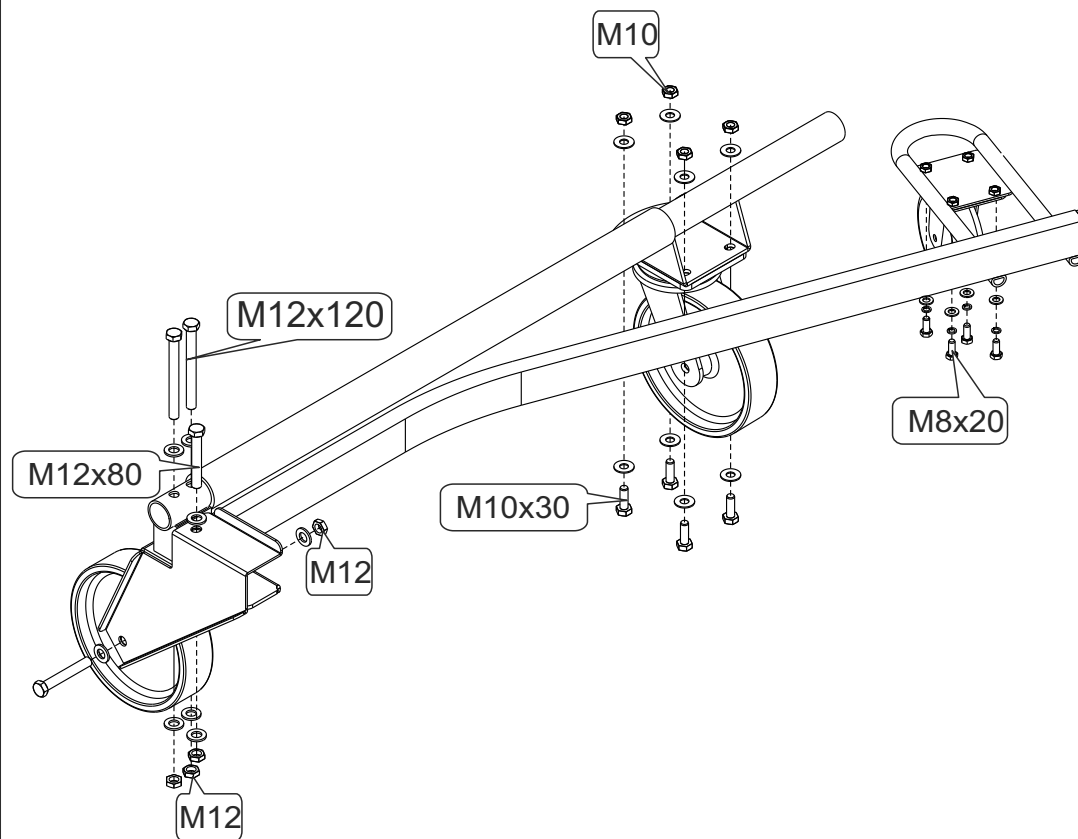

КАНТОВАТЕЛЬ

Material: Steel

Основные комплектующие изделия № 40.1334

№	Кол-во	Наименование	Вид
1	4	Болт М8х20	
2	4	Болт М10х30	
3	2	Болт М12х80	
4	2	Болт М12х120	
5	4	Шайба 8	
6	8	Шайба 10	

№	Кол-во	Наименование	Вид
7	8	Шайба 12	
8	4	Шайба 8G	
9	4	Гайка М10	
10	4	Гайка М12	