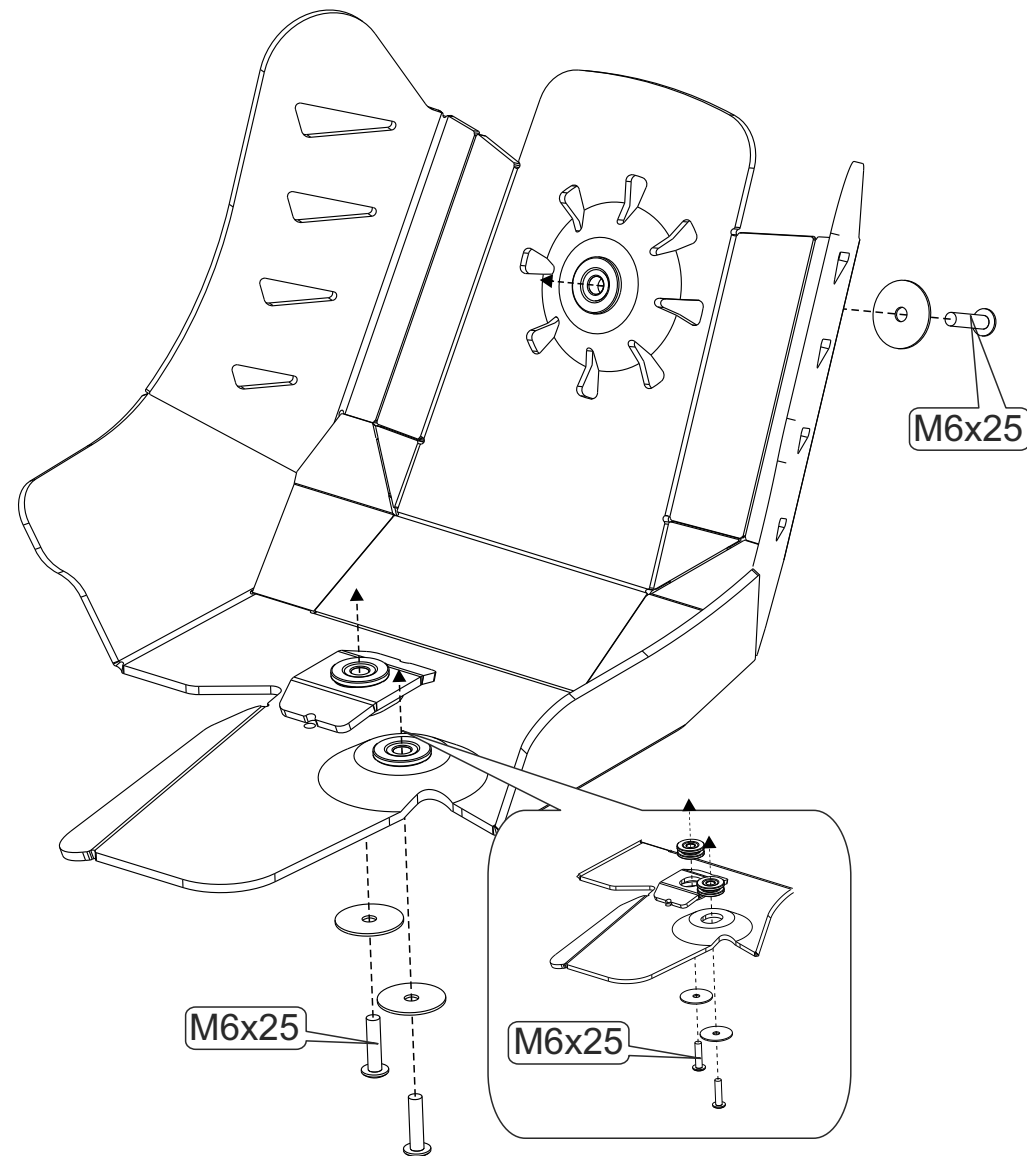

# BMW G650GS SERTA0

Material: aluminium

## Основные комплектующие изделия № 40.2613

| № | Кол-во | Наименование                 | Вид   |
|---|--------|------------------------------|---|
| 1 | 3      | Втулка кожуха ремня ВА3 2108 |  |
| 2 | 3      | Шайба увелич. ø6x30          |  |
| 3 | 3      | Винт М6х25                   |  |

### BMW G650GS SERTA0. ЗАЩИТА ДЛЯ МОТОЦИКЛА.

1. Защита устанавливается на штатные места, с помощью крепежа, идущего в комплекте.
2. Все точки крепления затянуть.

**STORM**

192019 г. СПб ул. 2-й Луч, д. 16, тел: (812) 335-05-25