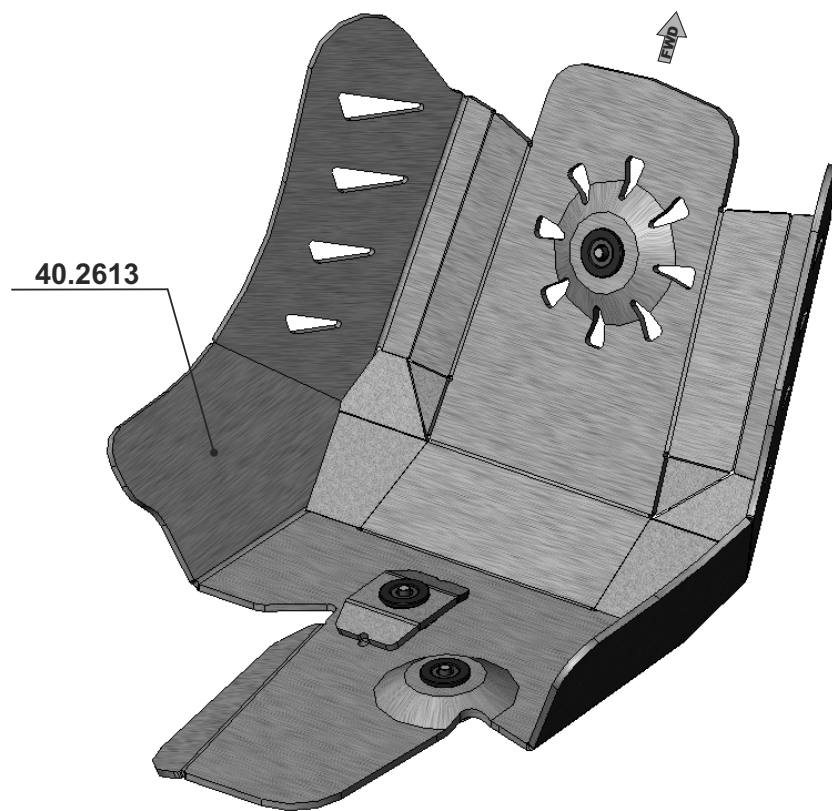

# BMW G650GS SERTA0

Material: aluminium

## Основные комплектующие изделия № 40.2613

| № | Кол-во | Наименование                 | Вид   |
|---|--------|------------------------------|---|
| 1 | 3      | Втулка кожуха ремня ВА3 2108 |  |
| 2 | 3      | Шайба увелич. ø6x30          |  |
| 3 | 3      | Винт М6х25                   |  |

### BMW G650GS SERTA0. ЗАЩИТА ДЛЯ МОТОЦИКЛА.

1. Защита устанавливается на штатные места, с помощью крепежа, идущего в комплекте.
2. Все точки крепления затянуть.

**STORM**

192019 г. СПб ул. 2-й Луч, д. 16, тел: (812) 335-05-25