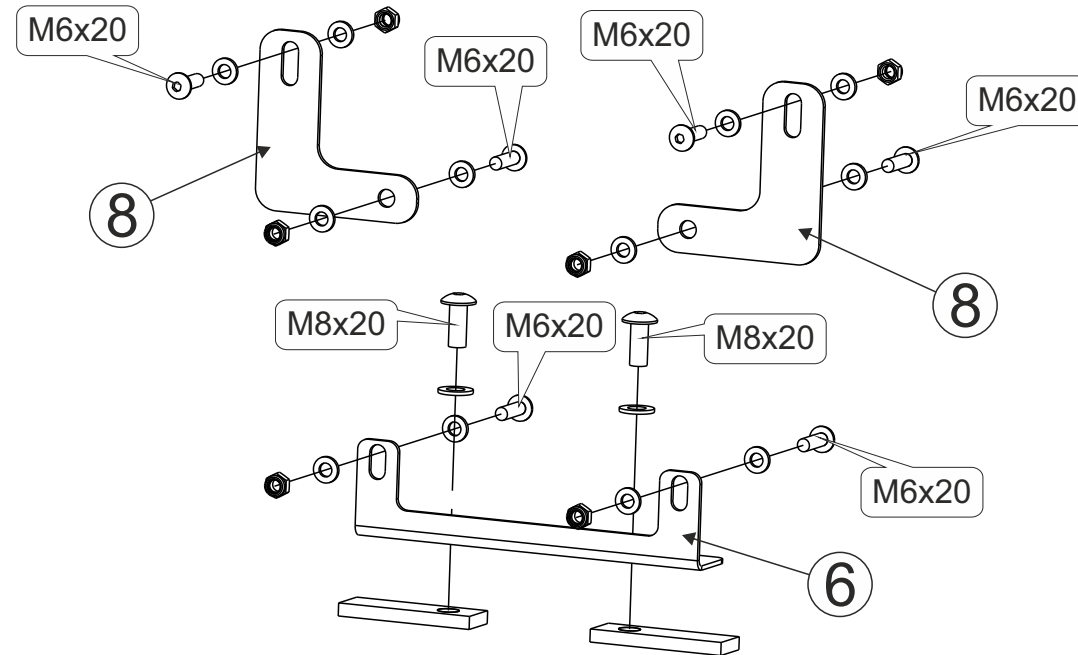

Вынос радиатора Loncin XWolf 700L, 2022-

Material: aluminum

Основные комплектующие изделия № 40.MP 0760

	Кол-во	Наименование	Вид
18	16	Шайба 8	
19	4	Шайба 6 увел.	
20	1	Рукав L=1м	
21	4	Хомут	
22	2	Штуцер	

40.MP 0760