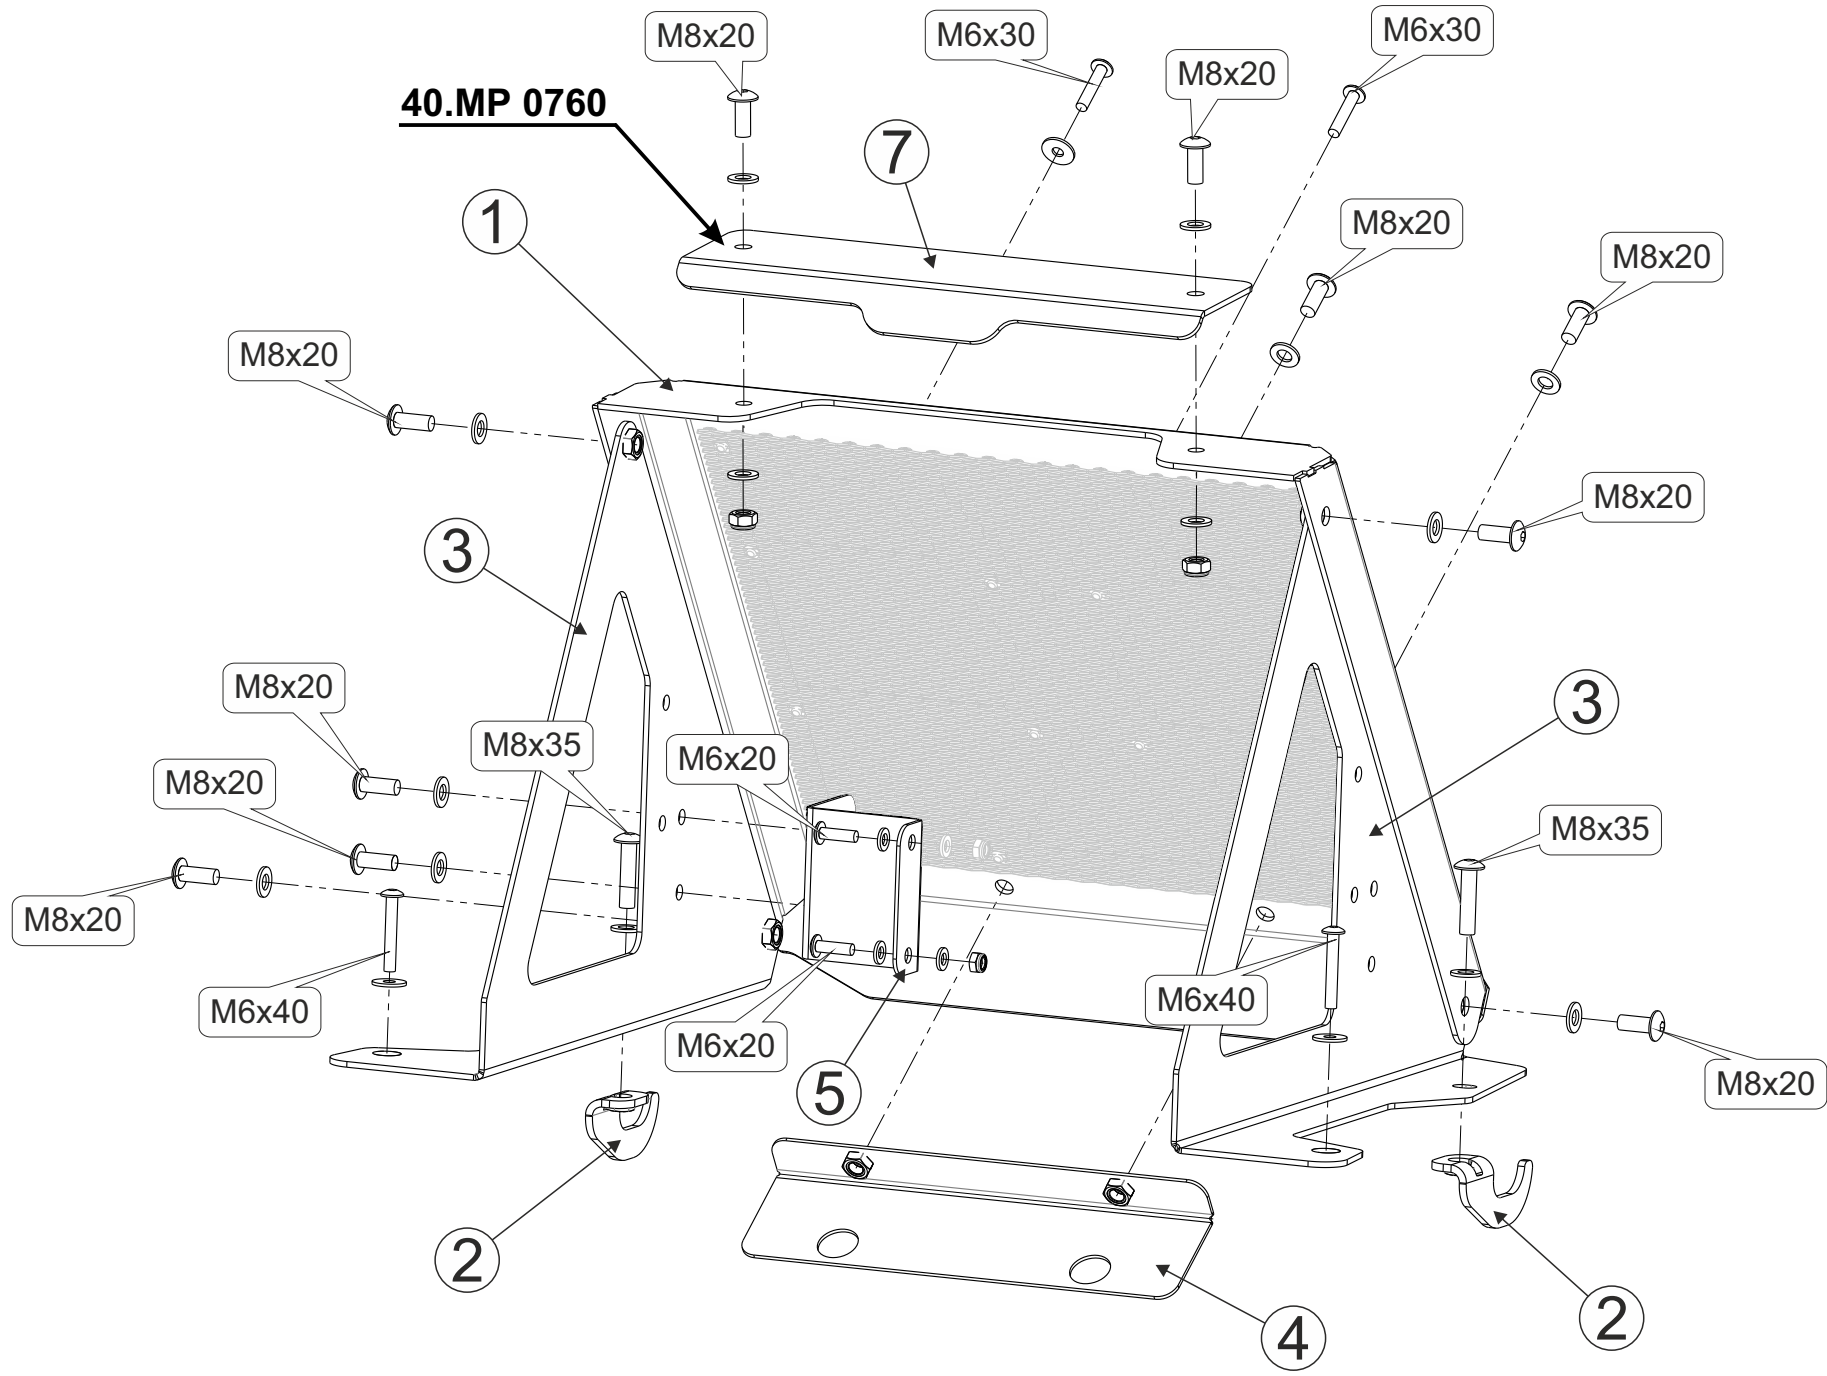

www.stormprotect.ru