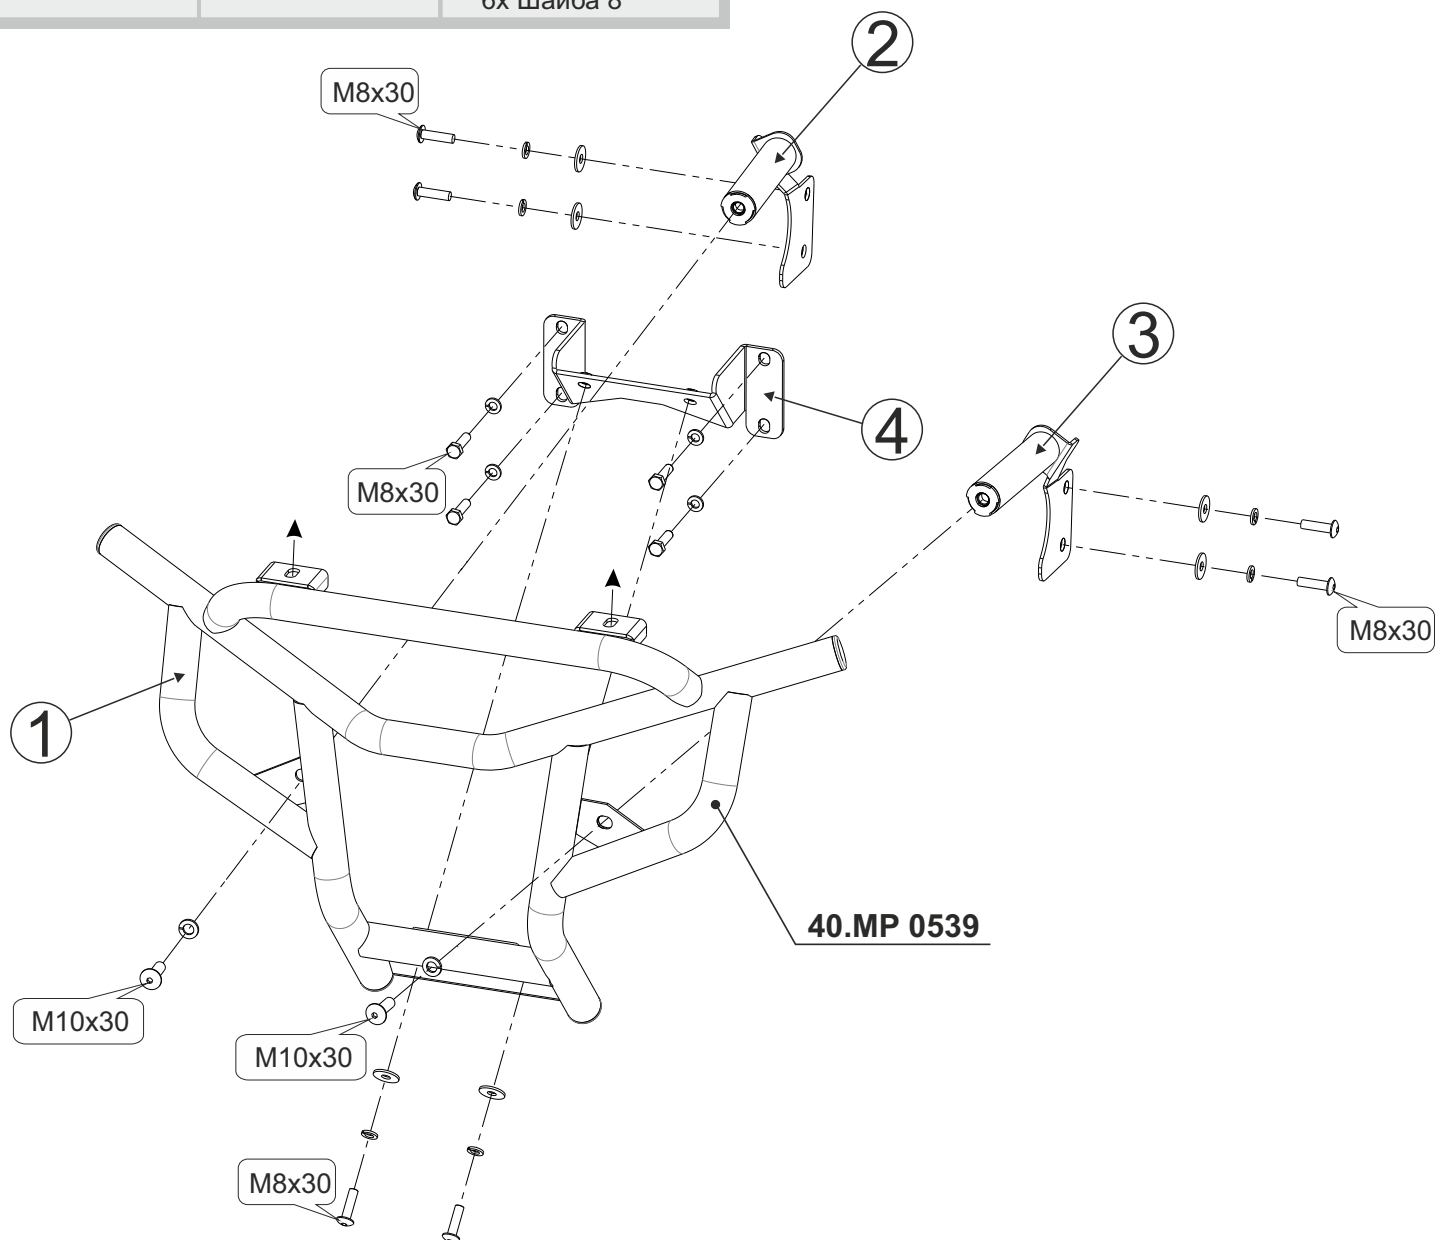

Кенгурин

CFMOTO ZFORCE 1000 SPORT, 1000, 2020

Material: steel

Основные комплектующие на кенгурин

Наименование	Кенгурин	Комплектация
Осн. часть	40. MP 0539	1) 1х Кенгурин 2) 1х Кронштейн 3) 1х Кронштейн 4) 1х Кронштейн
		6х Винт M8x30 2х Винт M10x30
		4х Болт M8x30 10х Шайба 8Г
		2х Шайба 10Г 6х Шайба 8