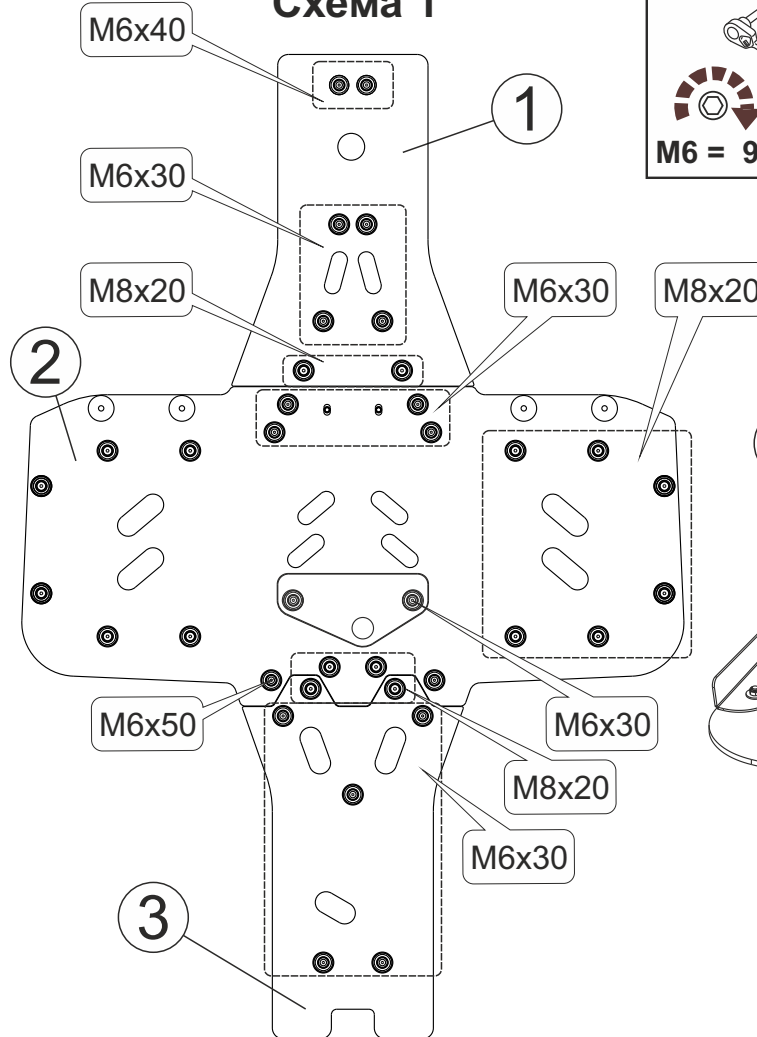

Защита днища HDPE SEGWAY Snarler 1000 2025-

Комплектация

- 1) 1x Передняя часть
- 2) 1x Средняя часть
- 3) 1x Задняя часть
- 4) 1x Лист лобовой
- 5) 2x Отбойник
- 6) 2x Накладка боковая
- 7) 1x Пластина крепёжная
- 8) 2x Пластина крепёжная
- 9) 2x Кронштейн
- 10) 4x Крюк
- 11) 1x Вставка
6x Планка закладная
- 37x Шайба специальная
- 15x Винт M6x30
- 2x Винт M6x40
- 2x Винт M6x50
- 22x Винт M8x20
- 4x Гайка M8
- 19x Шайба 6 увеличенная
- 4x Шайба 8 увеличенная

Схема 1

Схема 2