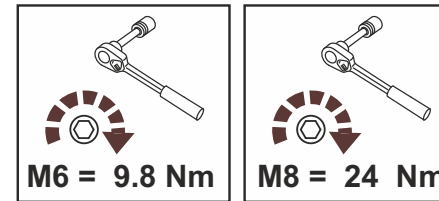

Защита днища HDPE SEGWAY Snarler 1000 2025-

Комплектация

- 1) 1x Передняя часть
- 2) 1x Средняя часть
- 3) 1x Задняя часть
- 4) 1x Лист лобовой
- 5) 2x Отбойник
- 6) 2x Накладка боковая
- 7) 1x Пластина крепёжная
- 8) 2x Пластина крепёжная
- 9) 2x Кронштейн
- 10) 4x Крюк
- 11) 1x Вставка
6x Планка закладная
- 37x Шайба специальная
- 15x Винт M6x30
- 2x Винт M6x40
- 2x Винт M6x50
- 22x Винт M8x20
- 4x Гайка M8
- 19x Шайба 6 увеличенная
- 4x Шайба 8 увеличенная

Схема 1

Схема 2