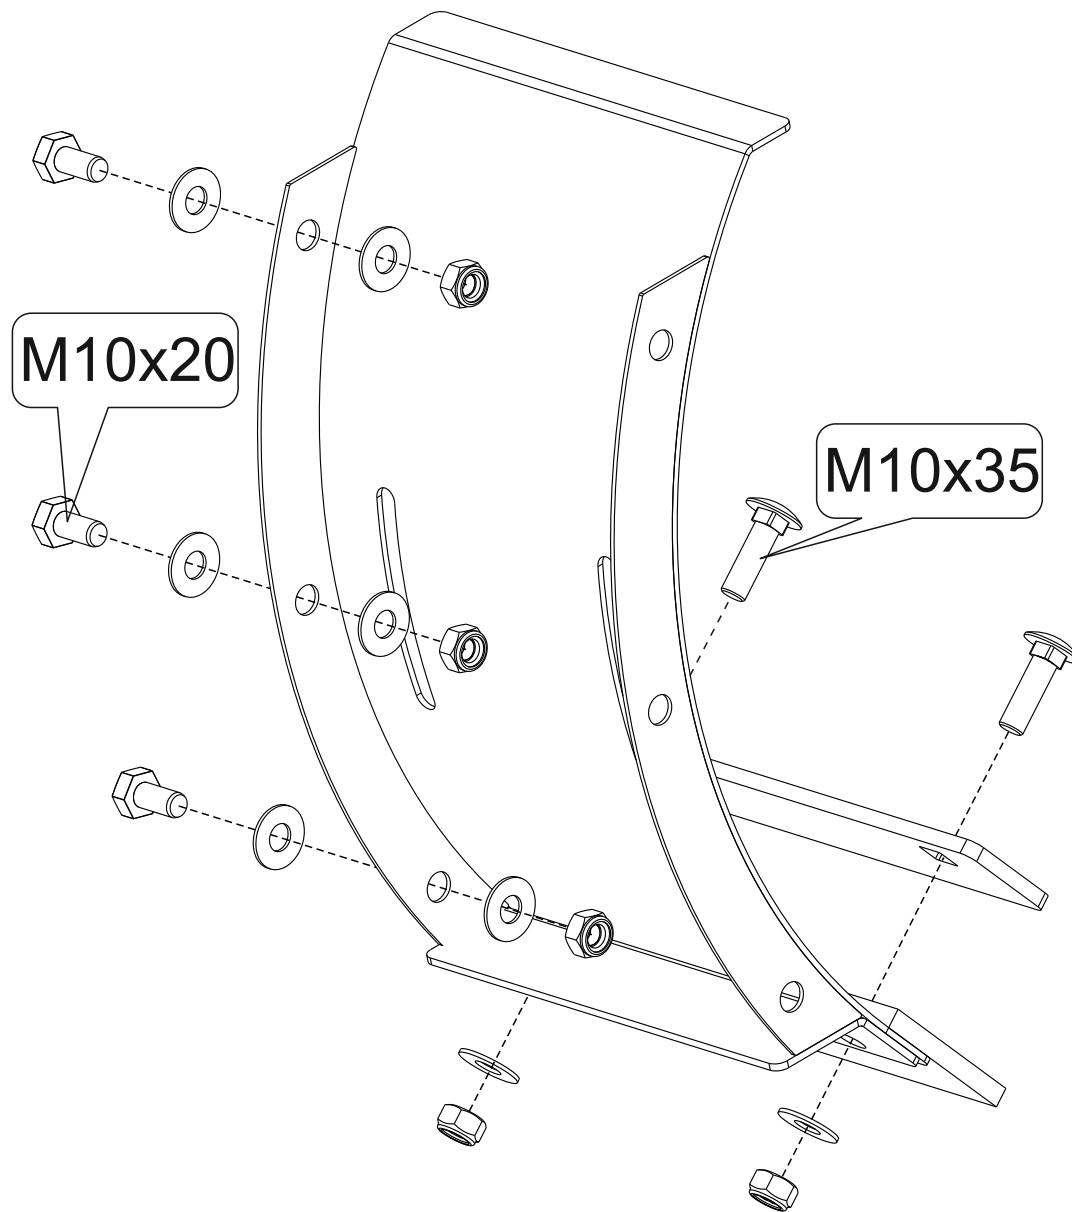

UNIVERSAL

Material: Steel

Основные комплектующие изделия № 40.МП 0123

№	Кол-во	Наименование	Вид
1	3	Болт M10x20	
2	2	Болт M10x35	
3	5	Гайка M10	
4	8	Шайба 10	

40.МП 0123

STORM

190020 г.СПб наб. Обводного канала д. 150 тел: (812) 495-95-49, 335-05-25

STORM

190020 г.СПб наб. Обводного канала д. 150 тел: (812) 495-95-49, 335-05-25