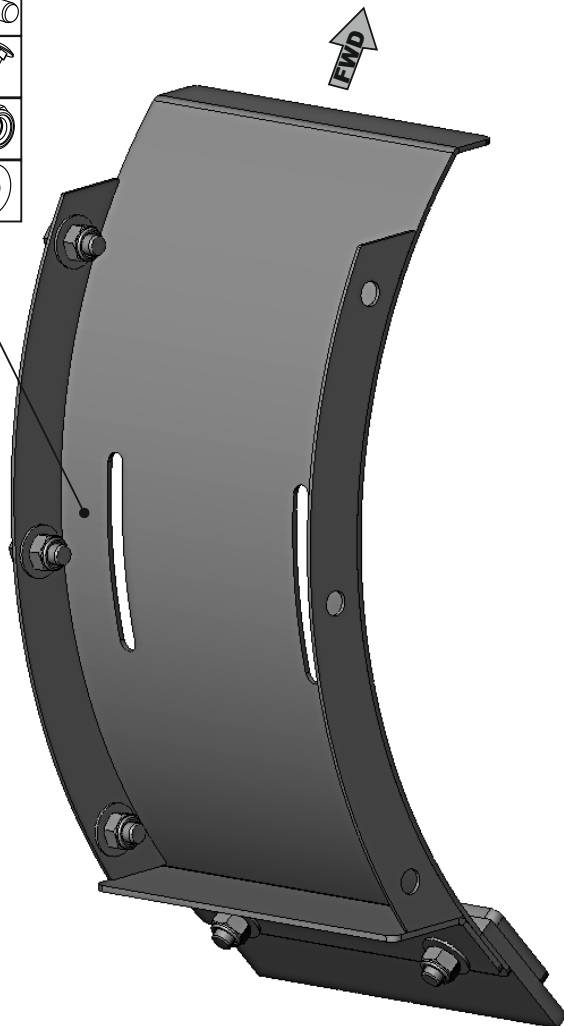

UNIVERSAL

Material: Steel

Основные комплектующие изделия № 40.МП 0123

№	Кол-во	Наименование	Вид
1	3	Болт M10x20	
2	2	Болт M10x35	
3	5	Гайка M10	
4	8	Шайба 10	

40.МП 0123

STORM

190020 г.СПб наб. Обводного канала д. 150 тел: (812) 495-95-49, 335-05-25

STORM

190020 г.СПб наб. Обводного канала д. 150 тел: (812) 495-95-49, 335-05-25