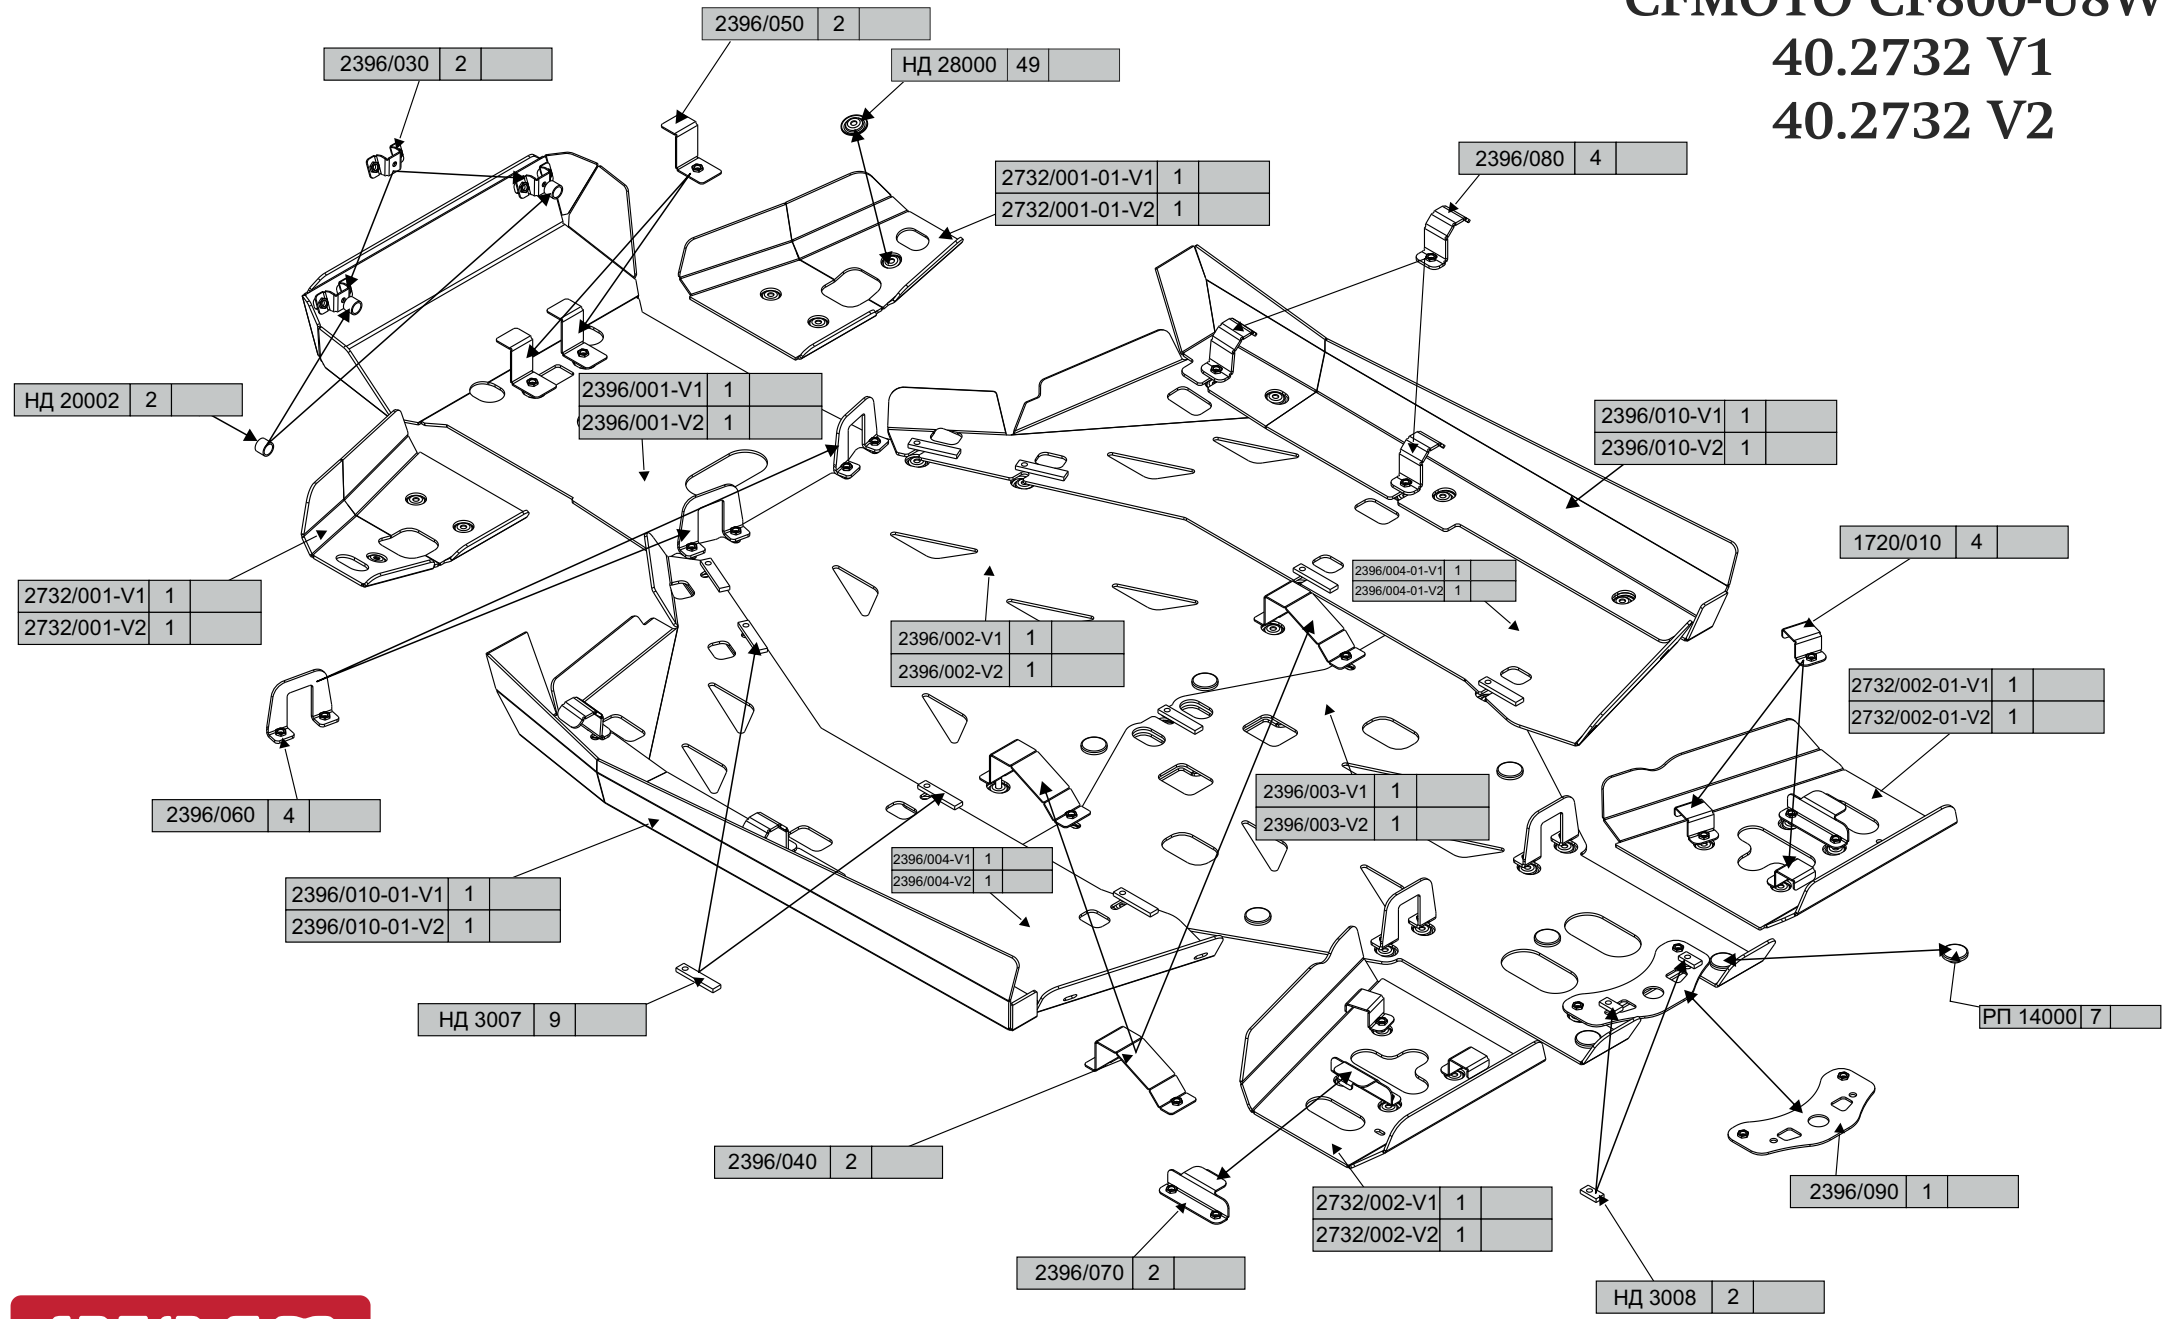

# CFMOTO CF800-U8W

## 40.2732 V2

НД 20002	2	
----------	---	--

2732/001-V1	1	
2732/001-V2	1	

2396/060	4	
----------	---	--

2396/010-01-V1	1	
2396/010-01-V2	1	

НД 3007	9	
---------	---	--

2396/050	2	
----------	---	--

НД 28000	49	
----------	----	--

2732/001-01-V1	1	
2732/001-01-V2	1	

2396/001-V1	1	
2396/001-V2	1	

2396/002-V1	1	
2396/002-V2	1	

2396/004-V1	1	
2396/004-V2	1	

2396/040	2	
----------	---	--

2396/070	2	
----------	---	--

2396/080	4	
----------	---	--

2396/004-01-V1	1	
2396/004-01-V2	1	

2396/003-V1	1	
2396/003-V2	1	

2732/002-V1	1	
2732/002-V2	1	

2396/010-V1	1	
2396/010-V2	1	

1720/010	4	
----------	---	--

2732/002-01-V1	1	
2732/002-01-V2	1	

РП 14000	7	
----------	---	--